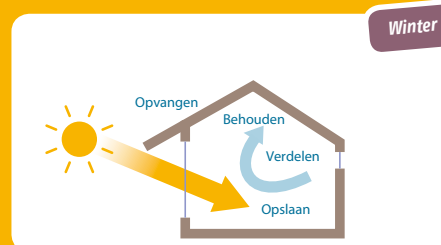

Een nieuw concept die méér comfort combineert met energiebesparen

HOME MOTION BY

somfy®

Nieuw! Indoor WireFree™ RTS zonsensoren

Kies voor...

Besparen op dure airconditioners

De nieuwe zonlichtsensoren WireFree™ RTS sturen automatisch uw elektrische rolluiken of binnenzonwering omhoog, omlaag of naar elke gewenste tussenpositie op basis van de gemeten hoeveelheid zonlicht of temperatuur. Met automatisch gestuurde rolluiken kunt u de binnentemperatuur in de zomer reduceren tot wel 9°C zonder gebruik te hoeven maken van een aircosysteem*.

* Bron: Secretary General – European Solar Shading Organization (ES-SO), Brussel

Bescherming van uw interieur

Behang, geverfde wanden en meubels zullen niet snel meer van kleur verschieten. Ook uw zonlicht gevoelige planten, zijn beter beschermd.

Simpel en effectief

- > **In de zomer:** rolluiken sluiten ook overdag. Dit om de hitte van buiten te weren en daarmee uw huis heerlijk koel te houden.
- > **In de winter:** de sensor controleert de temperatuur in de kamer en laat de rolluiken omhoog of omlaag gaan om zo een optimale thermische comfort te verzekeren.