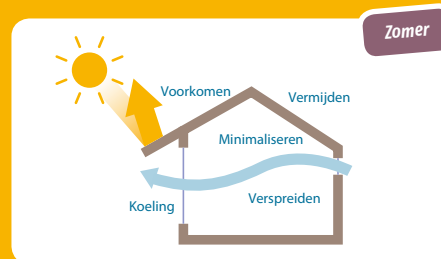

Een nieuw concept die méér comfort combineert met energiebesparen

HOME MOTION BY

somfy®

Nieuw! Indoor WireFree™ RTS zonsensoren

Kies voor...

Besparen op dure airconditioners

De nieuwe zonlichtsensoren WireFree™ RTS sturen automatisch uw elektrische rolluiken of binnenzonwering omhoog, omlaag of naar elke gewenste tussenpositie op basis van de gemeten hoeveelheid zonlicht of temperatuur. Met automatisch gestuurde rolluiken kunt u de binnentemperatuur in de zomer reduceren tot wel 9°C zonder gebruik te hoeven maken van een aircosysteem*.

* Bron: Secretary General – European Solar Shading Organization (ES-SO), Brussel

Bescherming van uw interieur

Behang, geverfde wanden en meubels zullen niet snel meer van kleur verschieten. Ook uw zonlicht gevoelige planten, zijn beter beschermd.

Simpel en effectief

- > **In de zomer:** rolluiken sluiten ook overdag. Dit om de hitte van buiten te weren en daarmee uw huis heerlijk koel te houden.
- > **In de winter:** de sensor controleert de temperatuur in de kamer en laat de rolluiken omhoog of omlaag gaan om zo een optimale thermische comfort te verzekeren.